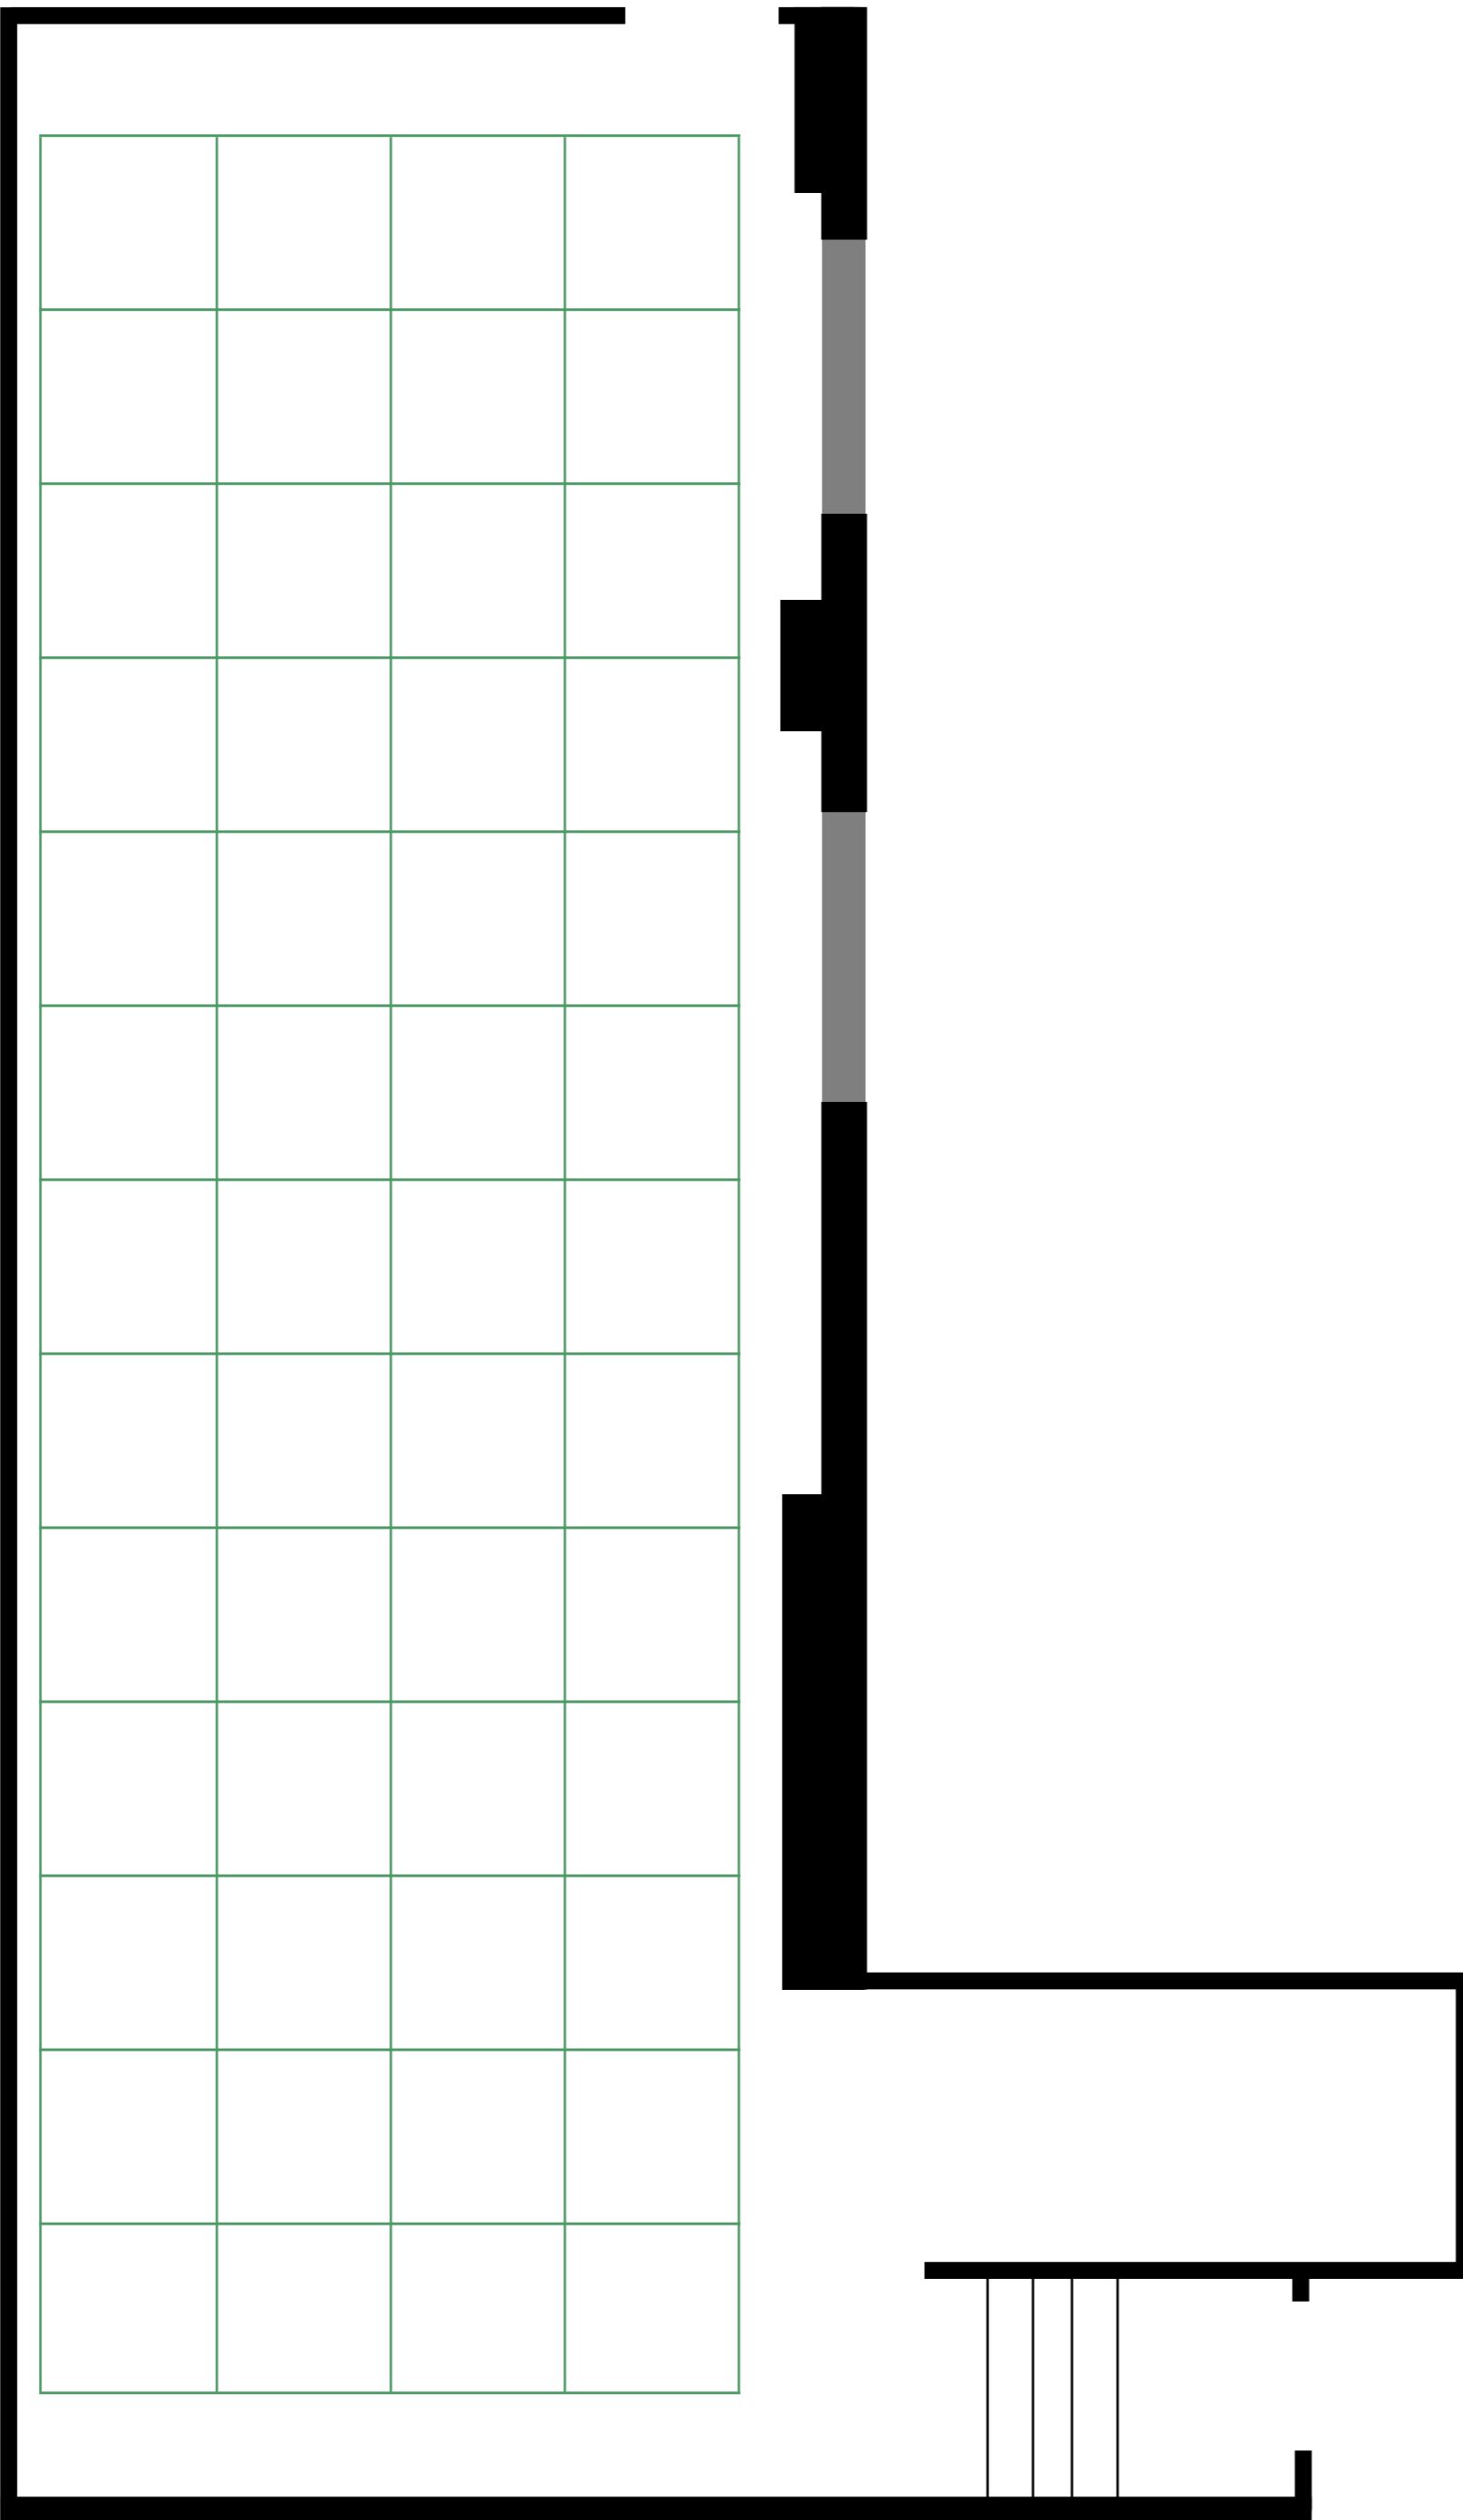

Hauteur GRID

90"

93"

96"

100"

103"

106"

111"

114"

115"

TITRE DU PROJET

LANTISS - STUDIO 2

MISE EN SCÈNE		DATE	PAGE	VERSION
SCÉNOGRAPHIE				

LUMIÈRE	
---------	--

PLAN LX